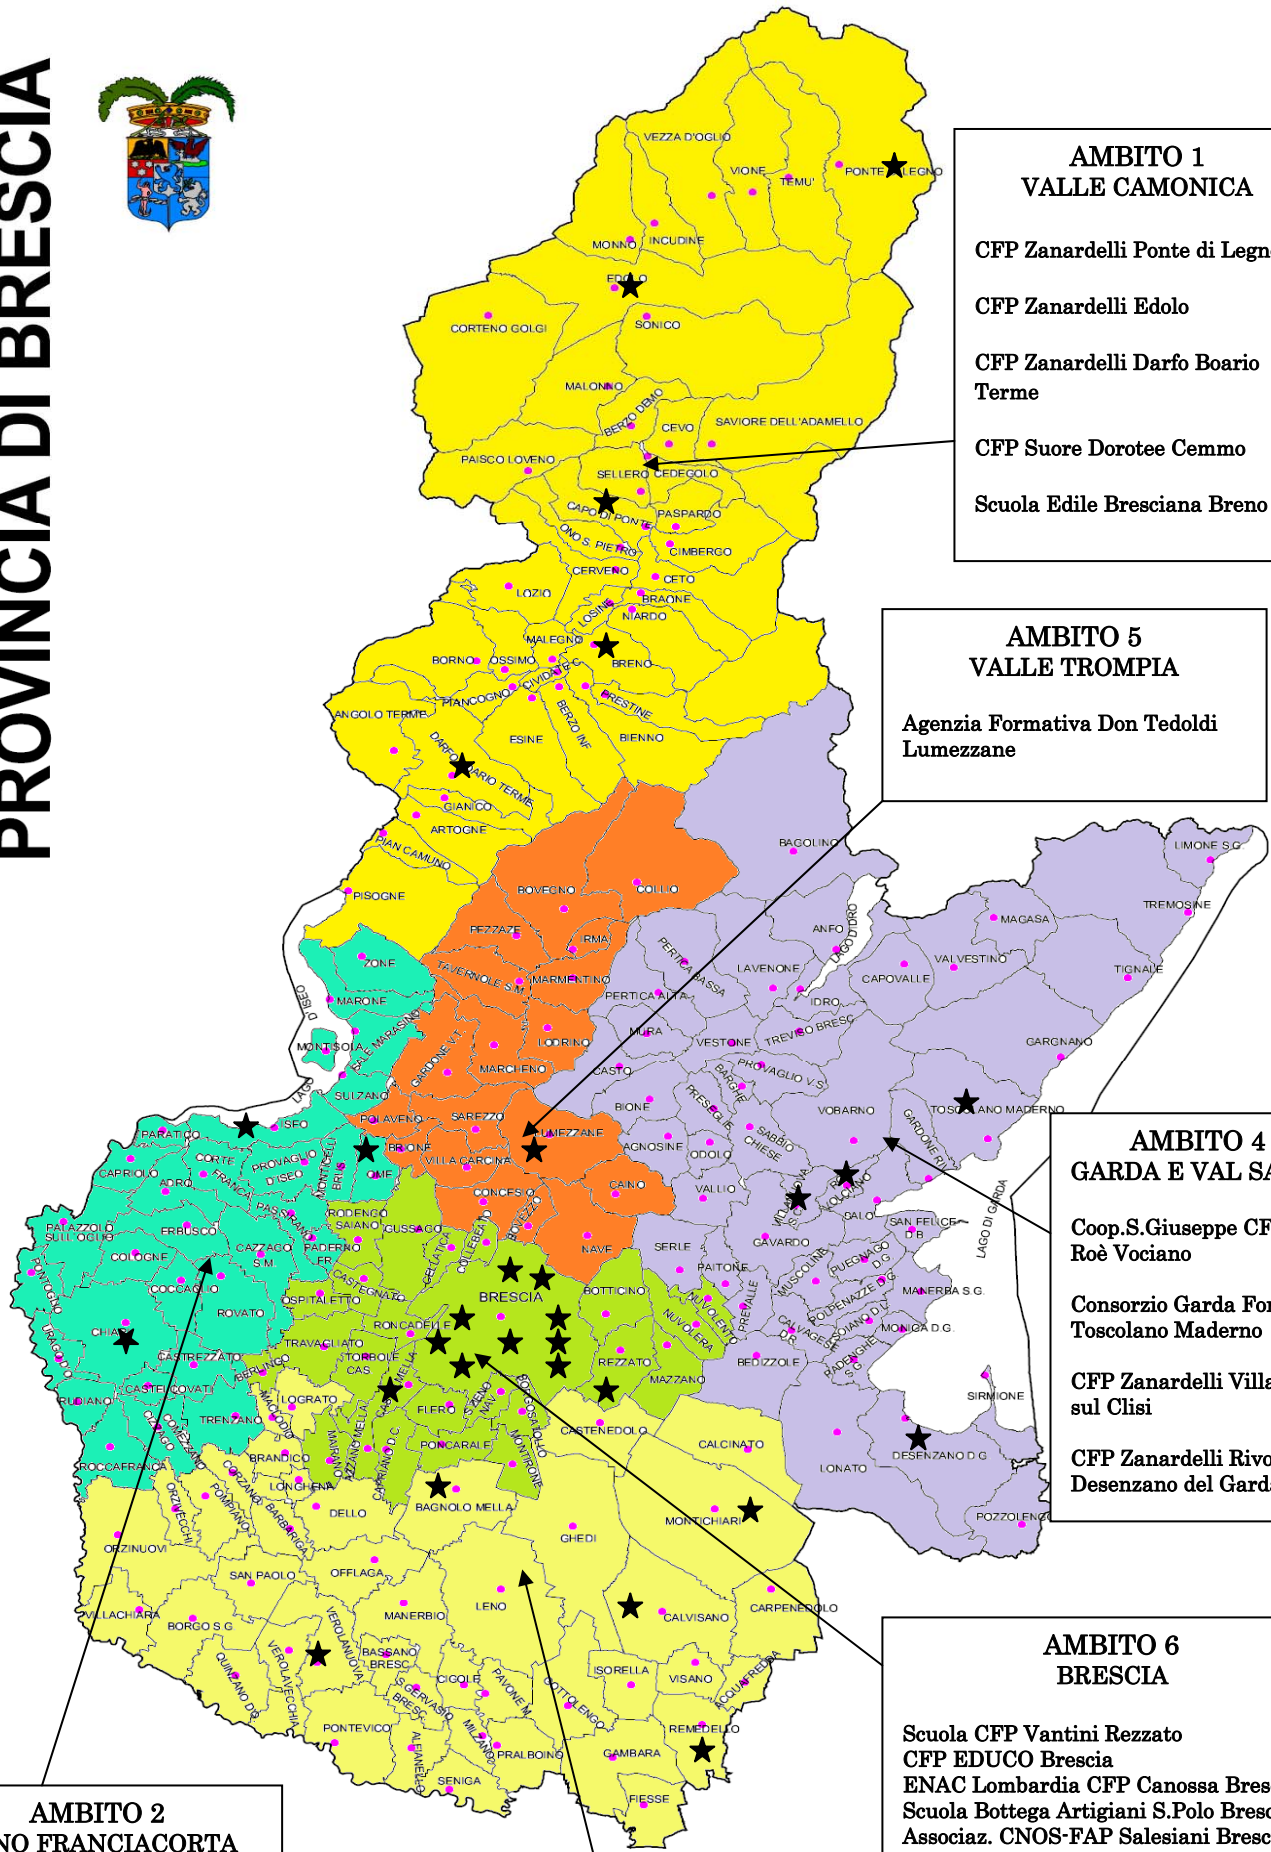

# PROVINCIA DI BRESCIA

**AMBITO 1  
VALLE CAMONICA**

CFP Zanardelli Ponte di Legno

CFP Zanardelli Edolo

CFP Zanardelli Darfo Boario Terme

CFP Suore Dorotee Cemmo

Scuola Edile Bresciana Breno

**AMBITO 5  
VALLE TROMPIA**

Agenzia Formativa Don Tedoldi Lumezzane

**AMBITO 4  
GARDA E VAL SABBIA**

Coop.S.Giuseppe CFP Scar Roè Vociano

Consorzio Garda Formazione Toscolano Maderno

CFP Zanardelli Villanuova sul Clisi

CFP Zanardelli Rivoltella di Desenzano del Garda